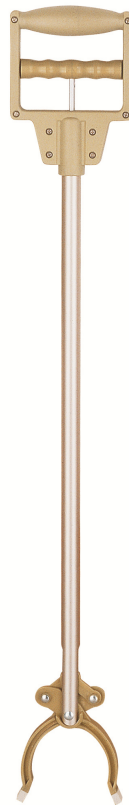

Οδηγίες Χρήσης

Βοηθητικά Χέρια

Γενικές Οδηγίες Ασφαλείας

Παρακαλώ βεβαιωθείτε ότι έχετε διαβάσει και κατανοήσει τις παρακάτω οδηγίες πριν από την χρήση. Φυλάξτε αυτές τις οδηγίες σε ασφαλές μέρος για μελλοντική χρήση.

AC-645

AC-646

Ενδεδειγμένη Χρήση

Χρήσιμο στην καθημερινότητα, για να πιάνετε αντικείμενα που βρίσκονται μακριά. Με εργονομική λαβή και αντιολισθητικές δαγκάνες.

Κωδικοί Προϊόντος - Χαρακτηριστικά:

AC-645 Με Λαβή Σκανδάλη

Μήκος Λαβής: **65 cm**

AC-646 Με Διπλή Λαβή

Μήκος Λαβής: **80 cm**

Οδηγίες Καθαρισμού

Κατασκευή από αλουμίνιο και πλαστικό. Καθαρίζετε τακτικά με μαλακό σαπούνι και απολυμαντικό. Αποφύγετε τη χρήση γυαλιστικών.

Κατασκευή και διανομή:

Ιατρικά Είδη – Ορθοπαιδικά
Καλαβρύτων 46, Πάτρα
www.alfacare.gr